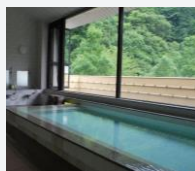

自然たっぷりの

夕やけ小やけ ふれあいの里

施設案内

宿泊施設『おおりの家』
 ※日帰り入浴『おおりの湯』
 御食事処『いろいろばた』
 地域物産商店『オンガタVIEW』
 施設内『ふれあい牧場』
 施設内『バーベキュー場』
 施設内『持ち込みテントサイト』

ふれあい牧場

どうぶつとのふれあい体験

◆時間*** 9時30分～12時 ※途中休憩時間あり
 13時～15時30分 ※途中休憩時間あり
 ◆料金***無料

アウトドア施設

バーベキューやキャンプ
 などの、アウトドアが気
 軽に楽しめます♪

バーベキュー（4時間以内）

◆料金***1テーブル 1,000円（6人まで利用可）

持ち込みテントエリア（炊事場つき）

◆料金***1泊 1,500円（6人1張まで持ち込み可）

その他の遊ぶ！

芝生広場*通年
 こども遊具*通年
 らくがき広場*4月～11月
 こどもの散策ゲーム『文字探し』*通年
 おとなの散策ゲーム『フォトQ!』*通年
 北浅川で川遊び*通年
 じゃぶじゃぶ池で水遊び、など